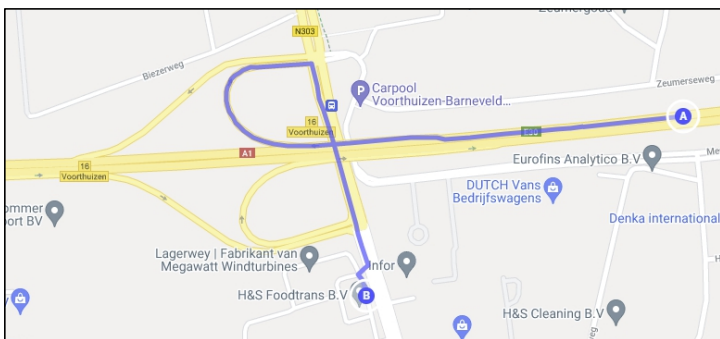

Routebeschrijving

Je kan onze praktijkruimte vinden aan de Baron van Nagellstraat 140, Barneveld. Je kunt je autoroute plannen via Google maps, maar die is niet altijd logisch. Daarom hier de verschillende aanrijdroutes

Met het openbaar vervoer

Buslijn 205 stopt bij station Barneveld Noord. Vanaf daar is het 4 minuten lopen.

A1 Apeldoorn > Amersfoort/ N805 Voorthuizen-Barneveld

1. Neem afrit 16 Voorthuizen
2. Onder aan de afrit rechtsaf
3. De volgende verkeerslichten rechtdoor
4. Ongeveer na 100 meter kan je rechts de parallelweg op
5. Nummer 140 is na 50 meter aan je rechterhand

A1 Amersfoort > Apeldoorn

1. Neem afrit 16 Voorthuizen
2. Onder aan de afrit rechtsaf en vrijwel direct kan je rechts de parallelweg op
3. Nummer 140 is na 50 meter aan je rechterhand

N805 Barneveld > Voorthuizen

1. Volg de N805 tot afslag richting A1 Apeldoorn
2. Draai een U-bocht en vrijwel direct kan je rechts de parallelweg op
3. Nummer 140 is na 50 meter aan je rechterhand