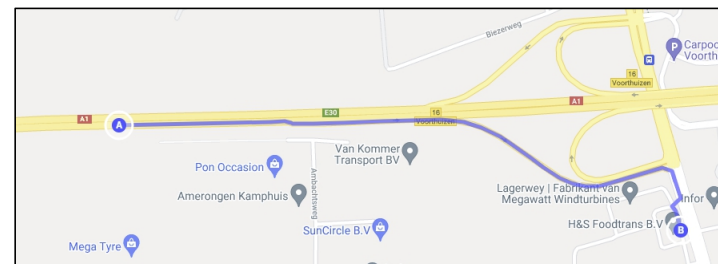

Routebeschrijving

Je kan onze praktijkruimte vinden aan de Baron van Nagellstraat 140, Barneveld. Je kunt je autoroute plannen via Google maps, maar die is niet altijd logisch. Daarom hier de verschillende aanrijdroutes

Met het openbaar vervoer

Buslijn 205 stopt bij station Barneveld Noord. Vanaf daar is het 4 minuten lopen.

A1 Apeldoorn > Amersfoort/ N805 Voorthuizen-Barneveld

1. Neem afrit 16 Voorthuizen
2. Onder aan de afrit rechtsaf
3. De volgende verkeerslichten rechtdoor
4. Ongeveer na 100 meter kan je rechts de parallelweg op
5. Nummer 140 is na 50 meter aan je rechterhand

A1 Amersfoort > Apeldoorn

1. Neem afrit 16 Voorthuizen
2. Onder aan de afrit rechtsaf en vrijwel direct kan je rechts de parallelweg op
3. Nummer 140 is na 50 meter aan je rechterhand

N805 Barneveld > Voorthuizen

1. Volg de N805 tot afslag richting A1 Apeldoorn
2. Draai een U-bocht en vrijwel direct kan je rechts de parallelweg op
3. Nummer 140 is na 50 meter aan je rechterhand